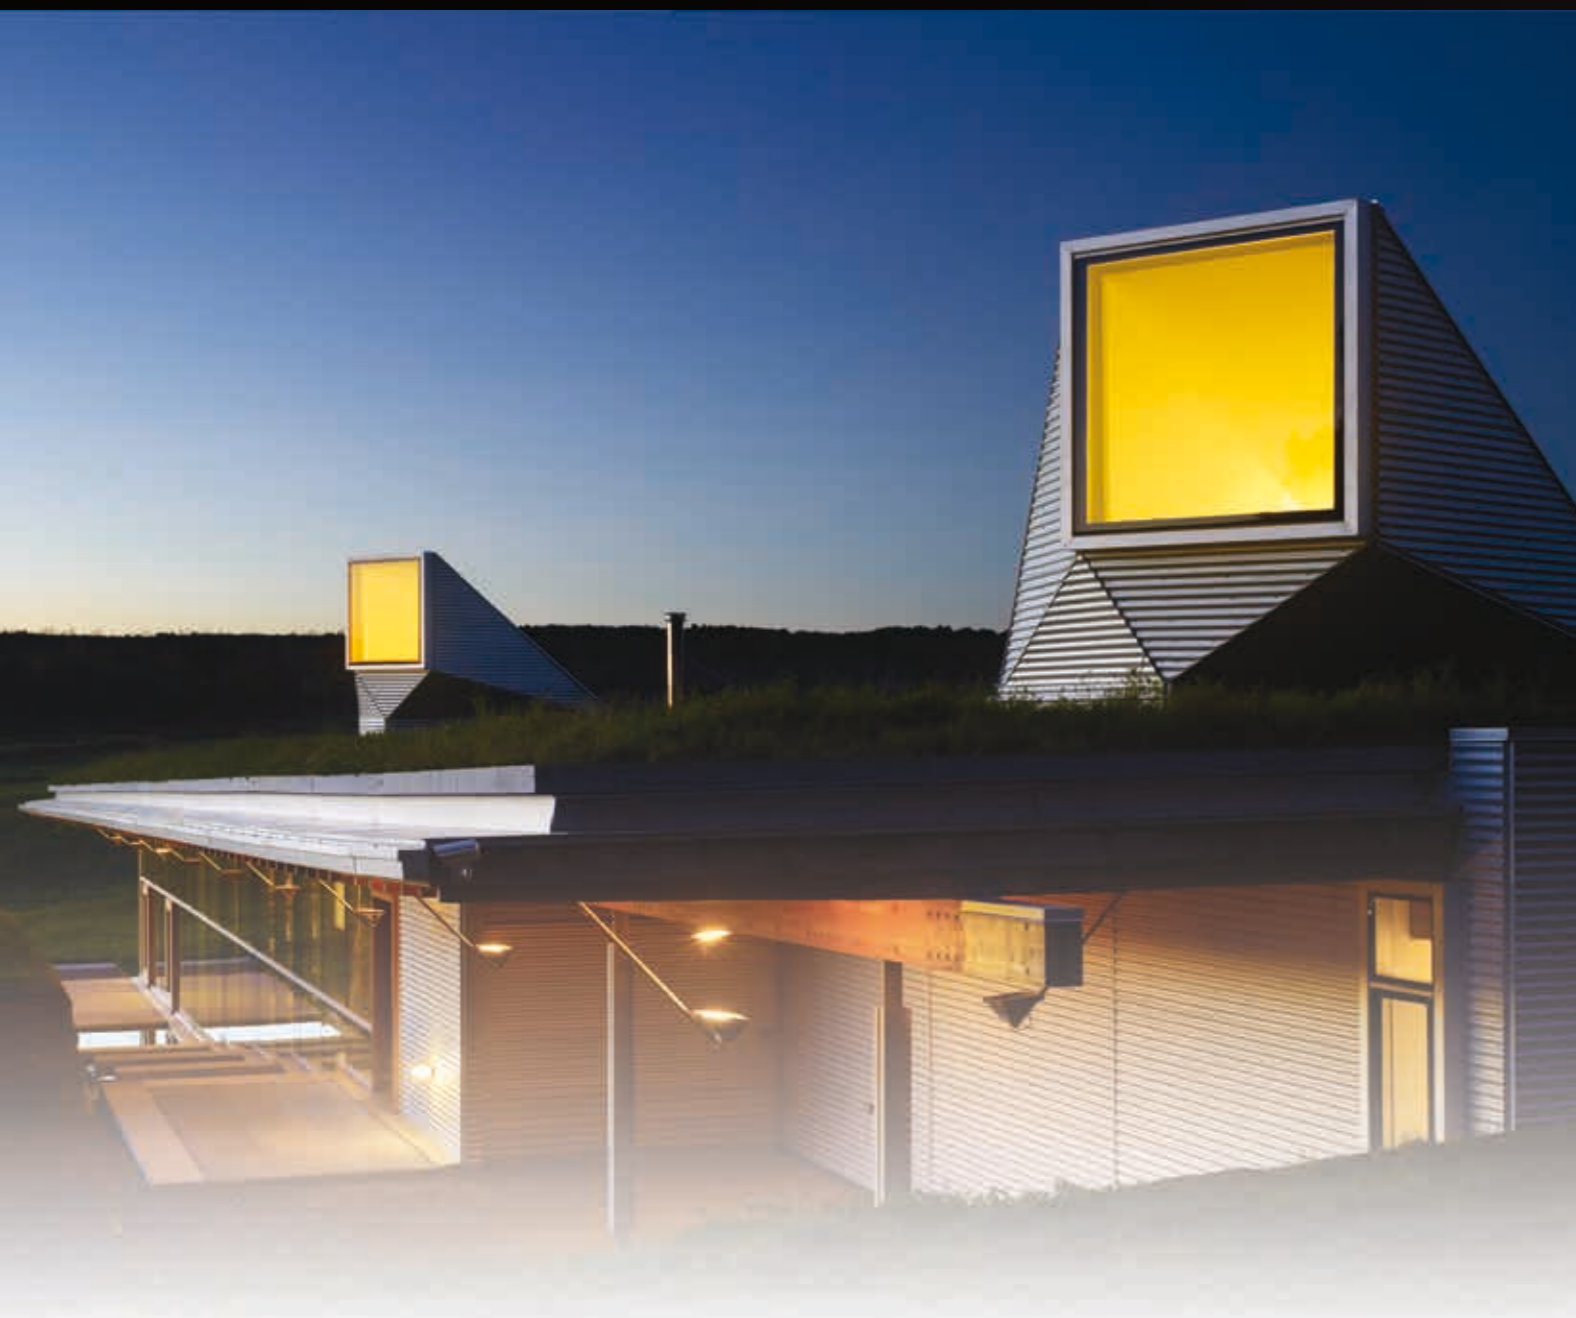

De 0-serie serie vormt een beveiligde brug voor uw woning.

Dit innovatieve product op de markt van de alarmsystemen is een intelligente oplossing om de veiligheid en het comfort van uw woning te verbeteren. Het herbergt zowel een alarm als domotica-toepassingen in één enkele behuizing.

Met de **0-serie** heeft u toegang tot my Goozz en de Goozz App. Dit platform biedt een uitgebreide keuze aan diensten om uw systeem te bewaken en te sturen via uw iPhone of Android smartphone en pc. Hierdoor heeft u alles voor de bediening binnen handbereik: controle van het veiligheidssysteem, overdracht van de alarmen, besturing van de domotica-functies, energiebeheer, bekijken van video's... U kunt bijvoorbeeld directe berichten ontvangen, domotica-functies aansturen om uw huishoudtoestellen te controleren of zelfs op ieder moment foto's nemen van uw woning.

De 0-serie centrale is niet enkel een hoogtechnologische inbraakcentrale die domoticasystemen ondersteunt, maar kan ook gebruikt worden als ouderenzorgsysteem. Bij het inpluggen van de M2 module kan er spraaktechnologie tot stand komen. In geval van een noodsituatie maakt de centrale een gespreksverbinding tussen de persoon in nood en de familie, verzorgers, dokters, ... In geval van een noodalarm kan de contactpersoon verifiëren of het om een echt of vals alarm gaat. Via camera, fotobeelden of spraak. Ter plaatse gaan om elke situatie te controleren is dus niet meer nodig.

Het 0-serie biedt tal van producten aangepast aan uw noden:

GOOZZ 0-serie centrale:

Draadloze IP centrale met standaard IP, RF en DP transmissie. Deze centrale kan uitgebreid worden met plug-in module M1 en M2. Op deze manier kan extra transmissie bijgevoegd worden.

GOOZZ 0-serie-M1 module:

Module voor back-up transmissie met GSM/GPRS